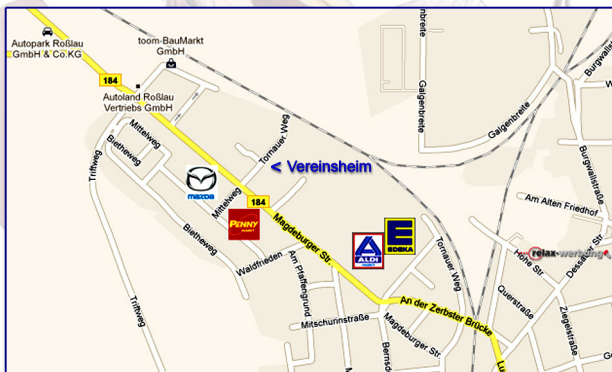

Hier spielt die Musik

www.spielmannszug-rosslau.de

Tel. 0171 4404997

Tag der offenen Tür verpasst?
Kein Problem!

Du kannst jederzeit bei uns vorbeischaun:

Übungsstunden

montags

Kinder: 16.30-18.30 Uhr

Erwachsene: 19.00-21.00 Uhr

freitags

Kinder: 16.30-18.30 Uhr

Vereinsheim des Spielmannszuges
Magdeburger Straße 94a
06862 Roßlau

Car. Koppes

Bei uns spielt die Musik!

Spielmannszug BLAU-WEISS Roßlau e.V.